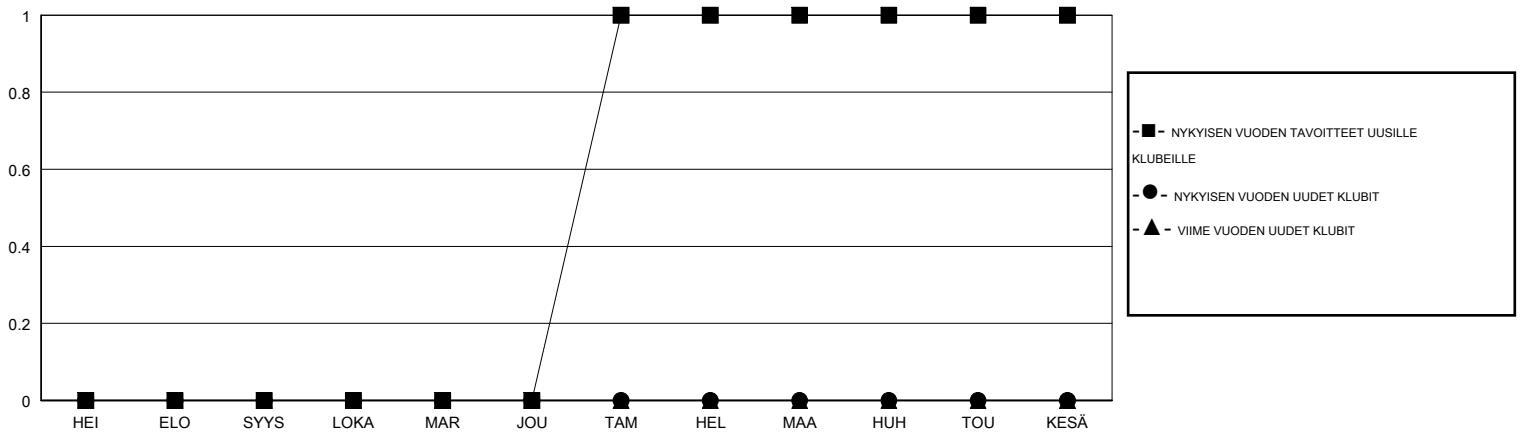

# MONTHLY MEMBERSHIP PROGRESS REPORT

District 107 N

Results as of: 03/31/2019

GMT: ANTTI FORSELL

SIJAINI FINLAND

GMT VAALIPIIRI

Klubit				jäsenä			
TULOKSET 2018-2019				TULOKSET 2018-2019			
NELJÄNNES	UUDEN KLUBIN TAVOITE	UUDET KLUBIT	LOPETETUT KLUBIT	NELJÄNNES	JÄSENKASVUN NETTOTAVOITE	TOTEUTUNUT JÄSENKASVU	POISTETUT JÄSENET (mukaan lukien siirrot)
HEI/ELO/SYYS	0	0	0	HEI/ELO/SYYS	5	12	30
LOKA/MAR/JOU	0	0	0	LOKA/MAR/JOU	5	24	36
TAM/HEL/MAA	1	0	0	TAM/HEL/MAA	35	35	23
HUH/TOU/KESÄ	0	0	0	HUH/TOU/KESÄ	-15	0	0

TAVOITTEET JA UUDET KLUBIT, KUMULATIIVINEN

TAVOITTEET JA JÄSENET, KUMULATIIVINEN

LAKKAUTETUT KLUBIT: 0

37 CLUBS OF 75 LISÄNNYT YHDEN TAI USEAMMAN UUTTA JÄSENTÄ