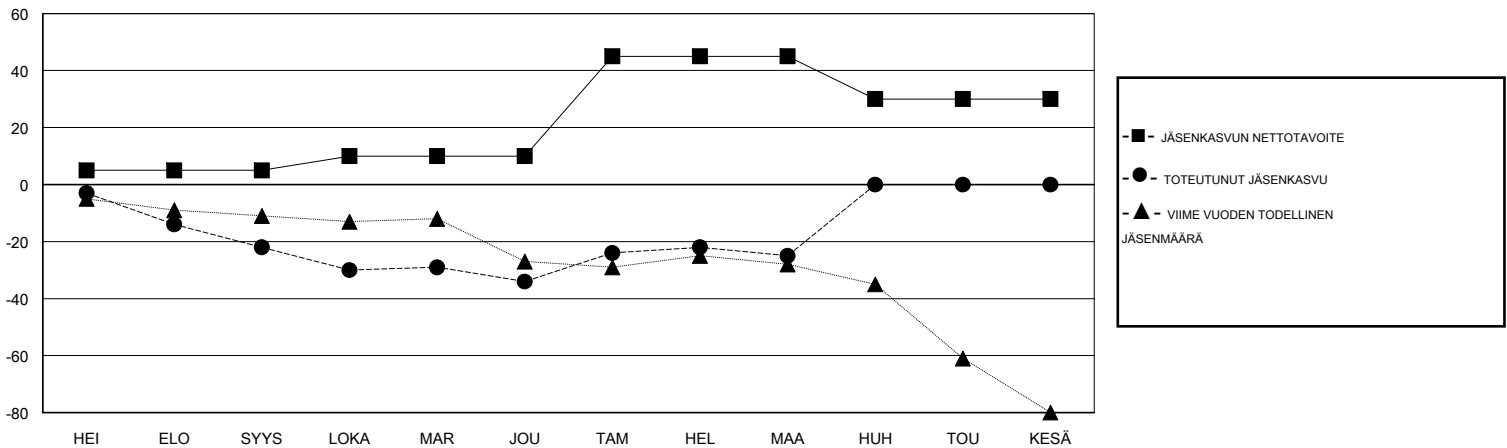

# MONTHLY MEMBERSHIP PROGRESS REPORT

District 107 N

Results as of: 03/31/2019

GMT: ANTTI FORSELL

SIJAINI FINLAND

GMT VAALIPIIRI

Klubit				jäsenä			
TULOKSET 2018-2019				TULOKSET 2018-2019			
NELJÄNNES	UUDEN KLUBIN TAVOITE	UUDET KLUBIT	LOPETETUT KLUBIT	NELJÄNNES	JÄSENKASVUN NETTOTAVOITE	TOTEUTUNUT JÄSENKASVU	POISTETUT JÄSENET (mukaan lukien siirrot)
HEI/ELO/SYYS	0	0	0	HEI/ELO/SYYS	5	12	30
LOKA/MAR/JOU	0	0	0	LOKA/MAR/JOU	5	24	36
TAM/HEL/MAA	1	0	0	TAM/HEL/MAA	35	35	23
HUH/TOU/KESÄ	0	0	0	HUH/TOU/KESÄ	-15	0	0

TAVOITTEET JA UUDET KLUBIT, KUMULATIIVINEN

TAVOITTEET JA JÄSENET, KUMULATIIVINEN

LAKKAUTETUT KLUBIT: 0

37 CLUBS OF 75 LISÄNNYT YHDEN TAI USEAMMAN UUTTA JÄSENTÄ

### SUKUPUOLIJAKAUMA

MIES 1,368 (74.31%)  
 NAINEN 473 (25.69%)

Naispuolisten jäsenten prosenttiosuuden tavoite toimivuonna: 26%